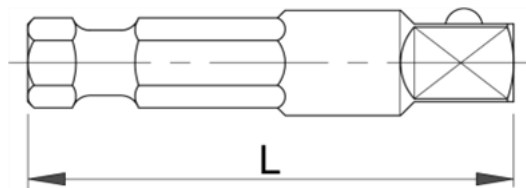

Адаптер 1/4" - 188.10

Описание

- материал: хром-ванадий
- ковани, изцяло закалени
- изработен в съответствие със стандарт DIN 7428

Технически параметри

Barcode	Size	L	Weight	Material	Quantity	Notes
604531	1/4" (6.3) - 1/4"	50	15	4A	10	-
616808	1/4" (6.3) - 3/8"	50	20	4A	10	-
616809	1/4" (6.3) - 1/2"	50	33	4A	10	-

Информация за опаковането

Barcode	Size	Опаковка за търговия на дребно				Транспортна опаковка				
		A	Б	Ц	Weight	A1	Б1	Ц1	Weight	
604531	1/4" (6.3) - 1/4"	150	44	11,3	22	4	54	183	49	88
616808	1/4" (6.3) - 3/8"	150	44	14,5	27	4	54	183	49	108
616809	1/4" (6.3) - 1/2"	150	44	18,5	40	4	54	183	49	160